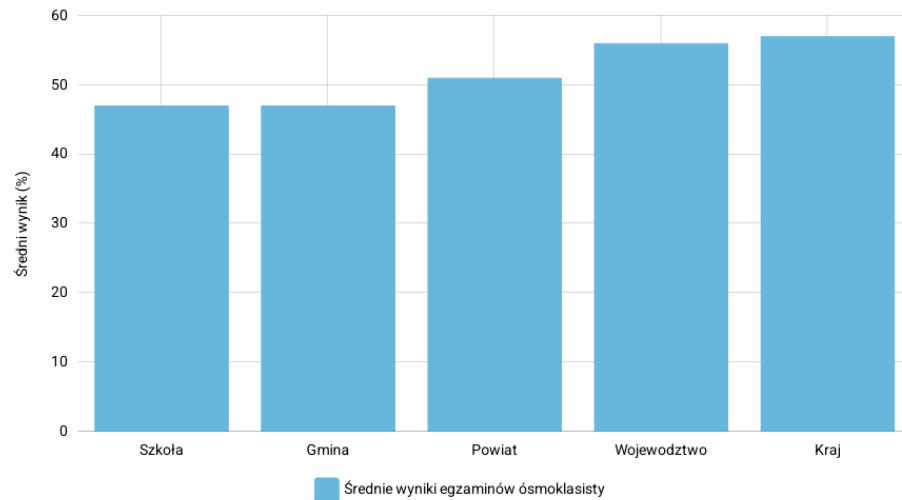

Oddział  
Szkoła

Wybrane miary opisujące rozkład wyników:

Liczba zdających

Mediana (%)

Odchylenie standardowe (%)

Średni wynik (%)

# JĘZYK ANGIELSKI

Rozkład wyników

Poziom wykonania zadań

Zestawienie wyników

Opis założeń

Wyniki dla: SZKOŁA PODSTAWOWA IM. STEFANA ŻEROMSKIEGO W PONIATOWEJ

Numer identyfikacyjny: 061206-01P07

Egzamin  
język angielski