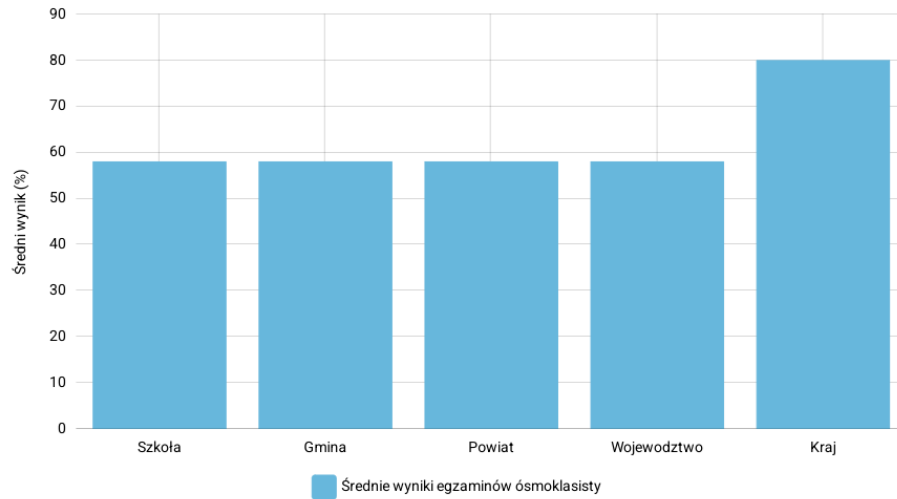

# JĘZYK FRANCUSKI

Rozkład wyników Poziom wykonania zadań Zestawienie wyników Opis założeń

Wyniki dla: SZKOŁA PODSTAWOWA IM. STEFANA ŻEROMSKIEGO W PONIATOWEJ

Numer identyfikacyjny: 061206-01P07

Egzamin język francuski

Oddział Szkoła

Wybrane miary opisujące rozkład wyników:

Liczba zdających

Mediana (%)

Odchylenie standardowe (%)

Średni wynik (%)

# JĘZYK NIEMIECKI

Rozkład wyników

Poziom wykonania zadań

Zestawienie wyników

Opis założeń

Wyniki dla: SZKOŁA PODSTAWOWA IM. STEFANA ŻEROMSKIEGO W PONIATOWEJ

Numer identyfikacyjny: 061206-01P07

Egzamin  
język niemiecki