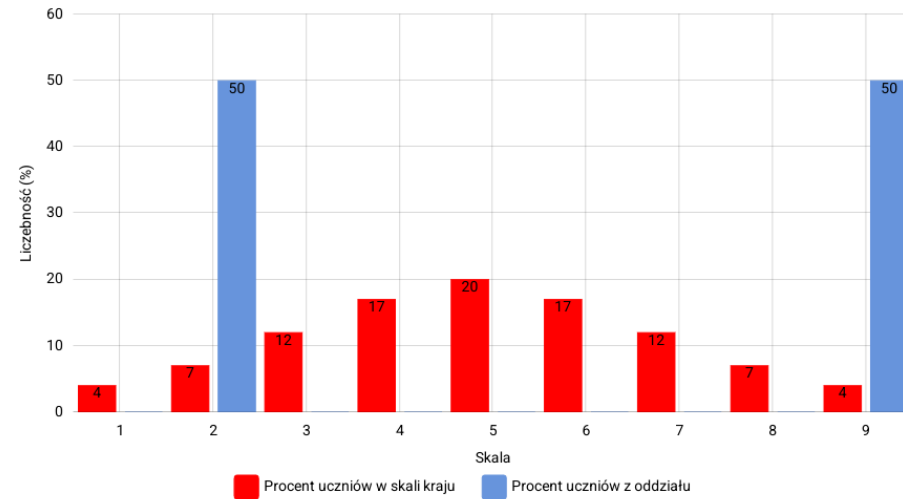

# JĘZYK FRANCUSKI

Rozkład wyników Poziom wykonania zadań Zestawienie wyników Opis założeń

Wyniki dla: SZKOŁA PODSTAWOWA IM. STEFANA ŻEROMSKIEGO W PONIATOWEJ

Numer identyfikacyjny: 061206-01P07

Egzamin język francuski

Oddział Szkoła

Wybrane miary opisujące rozkład wyników:

Liczba zdających

Mediana (%)

Odchylenie standardowe (%)

Średni wynik (%)

# JĘZYK NIEMIECKI

Rozkład wyników

Poziom wykonania zadań

Zestawienie wyników

Opis założeń

Wyniki dla: SZKOŁA PODSTAWOWA IM. STEFANA ŻEROMSKIEGO W PONIATOWEJ

Numer identyfikacyjny: 061206-01P07

Egzamin  
język niemiecki