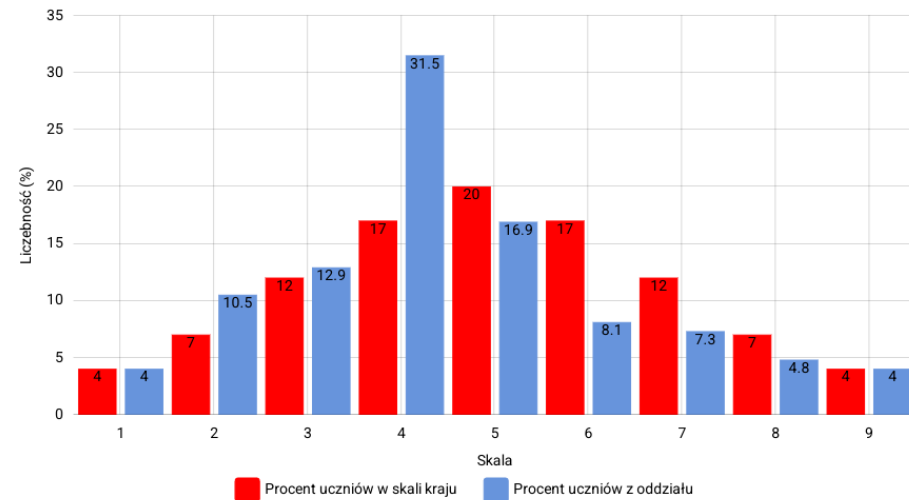

# MATEMATYKA

Rozkład wyników

Poziom wykonania zadań

Zestawienie wyników

Opis założeń

Wyniki dla: SZKOŁA PODSTAWOWA IM. STEFANA ŻEROMSKIEGO W PONIATOWEJ

Numer identyfikacyjny: 061206-01P07

Egzamin  
matematyka

Oddział  
Szkoła

Wybrane miary opisujące rozkład wyników:

Liczba zdających

Mediana (%)

Odchylenie standardowe (%)

Średni wynik (%)

# JĘZYK ANGIELSKI

Rozkład wyników

Poziom wykonania zadań

Zestawienie wyników

Opis założeń

Wyniki dla: SZKOŁA PODSTAWOWA IM. STEFANA ŻEROMSKIEGO W PONIATOWEJ

Numer identyfikacyjny: 061206-01P07

Egzamin  
język angielski