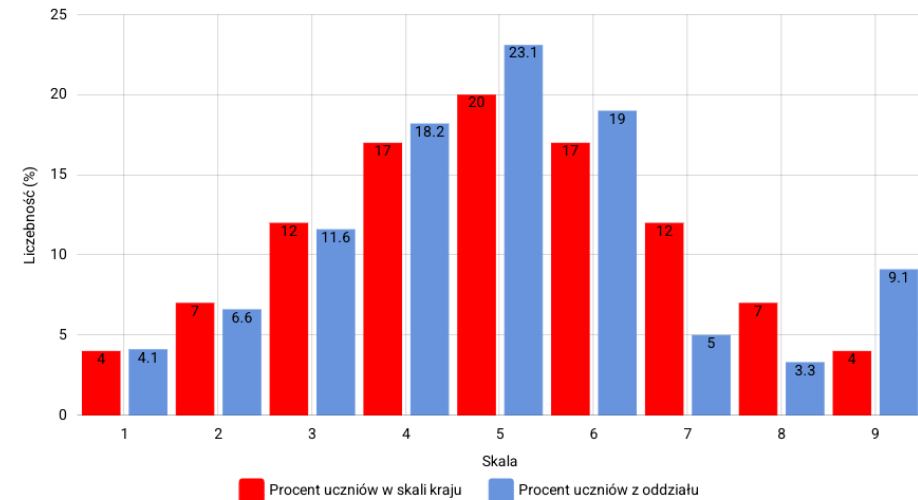

# JĘZYK ANGIELSKI

Rozkład wyników

Poziom wykonania zadań

Zestawienie wyników

Opis założeń

Wyniki dla: SZKOŁA PODSTAWOWA IM. STEFANA ŻEROMSKIEGO W PONIATOWEJ

Numer identyfikacyjny: 061206-01P07

Egzamin  
język angielski

Oddział  
Szkoła

Wybrane miary opisujące rozkład wyników:

Liczba zdających

Mediana (%)

Odchylenie standardowe (%)

Średni wynik (%)

# JĘZYK FRANCUSKI

Rozkład wyników Poziom wykonania zadań Zestawienie wyników Opis założeń

Wyniki dla: SZKOŁA PODSTAWOWA IM. STEFANA ŻEROMSKIEGO W PONIATOWEJ

Numer identyfikacyjny: 061206-01P07

Egzamin język francuski