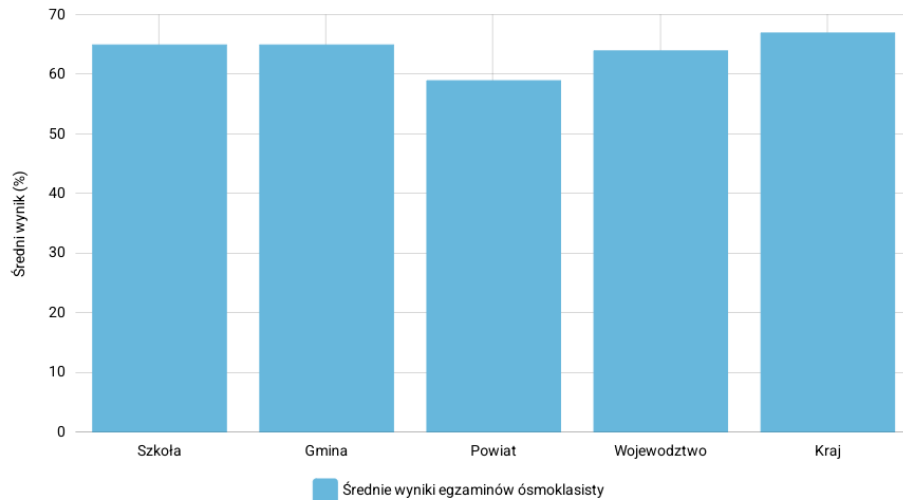

# JĘZYK ANGIELSKI

Rozkład wyników

Poziom wykonania zadań

Zestawienie wyników

Opis założeń

Wyniki dla: SZKOŁA PODSTAWOWA IM. STEFANA ŻEROMSKIEGO W PONIATOWEJ

Numer identyfikacyjny: 061206-01P07

Egzamin  
język angielski

Oddział  
Szkoła

Wybrane miary opisujące rozkład wyników:

Liczba zdających

Mediana (%)

Odchylenie standardowe (%)

Średni wynik (%)

# JĘZYK FRANCUSKI

Rozkład wyników Poziom wykonania zadań Zestawienie wyników Opis założeń

Wyniki dla: SZKOŁA PODSTAWOWA IM. STEFANA ŻEROMSKIEGO W PONIATOWEJ

Numer identyfikacyjny: 061206-01P07

Egzamin język francuski