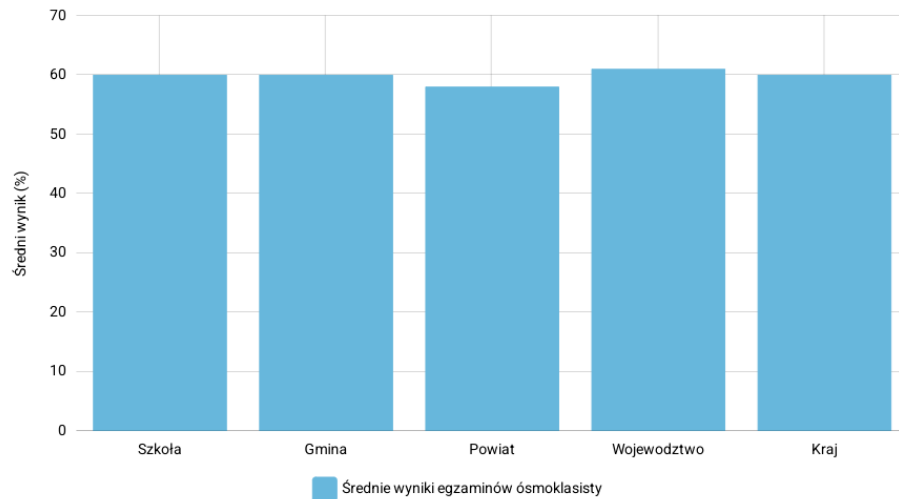

Oddział  
Szkoła

Wybrane miary opisujące rozkład wyników:

Liczba zdających

Mediana (%)

Odchylenie standardowe (%)

Średni wynik (%)

# MATEMATYKA

Rozkład wyników

Poziom wykonania zadań

Zestawienie wyników

Opis założeń

Wyniki dla: SZKOŁA PODSTAWOWA IM. STEFANA ŻEROMSKIEGO W PONIATOWEJ

Numer identyfikacyjny: 061206-01P07

Egzamin  
matematyka