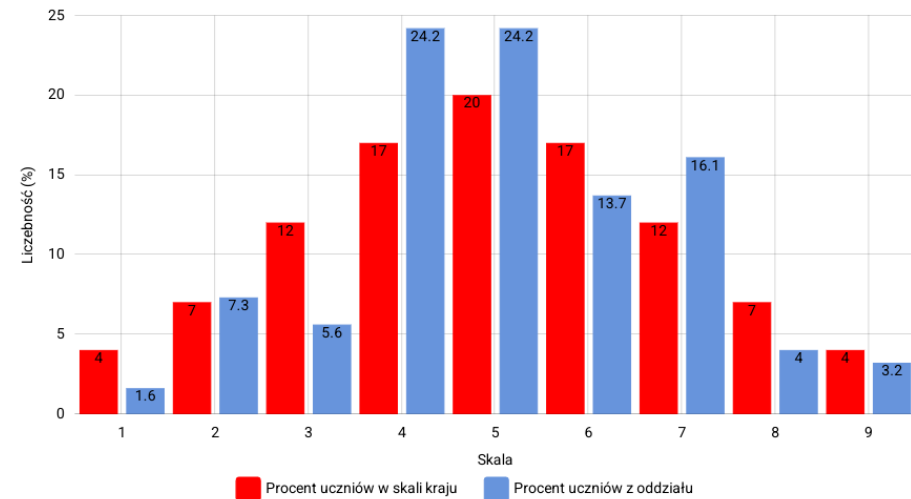

# JĘZYK POLSKI

Rozkład wyników Poziom wykonania zadań Zestawienie wyników Opis założeń

Wyniki dla: SZKOŁA PODSTAWOWA IM. STEFANA ŻEROMSKIEGO W PONIATOWEJ

Numer identyfikacyjny: 061206-01P07

Egzamin  
język polski

Oddział  
Szkoła

Wybrane miary opisujące rozkład wyników:

Liczba zdających

Mediana (%)

Odchylenie standardowe (%)

Średni wynik (%)

# MATEMATYKA

Rozkład wyników

Poziom wykonania zadań

Zestawienie wyników

Opis założeń

Wyniki dla: SZKOŁA PODSTAWOWA IM. STEFANA ŻEROMSKIEGO W PONIATOWEJ

Numer identyfikacyjny: 061206-01P07

Egzamin  
matematyka